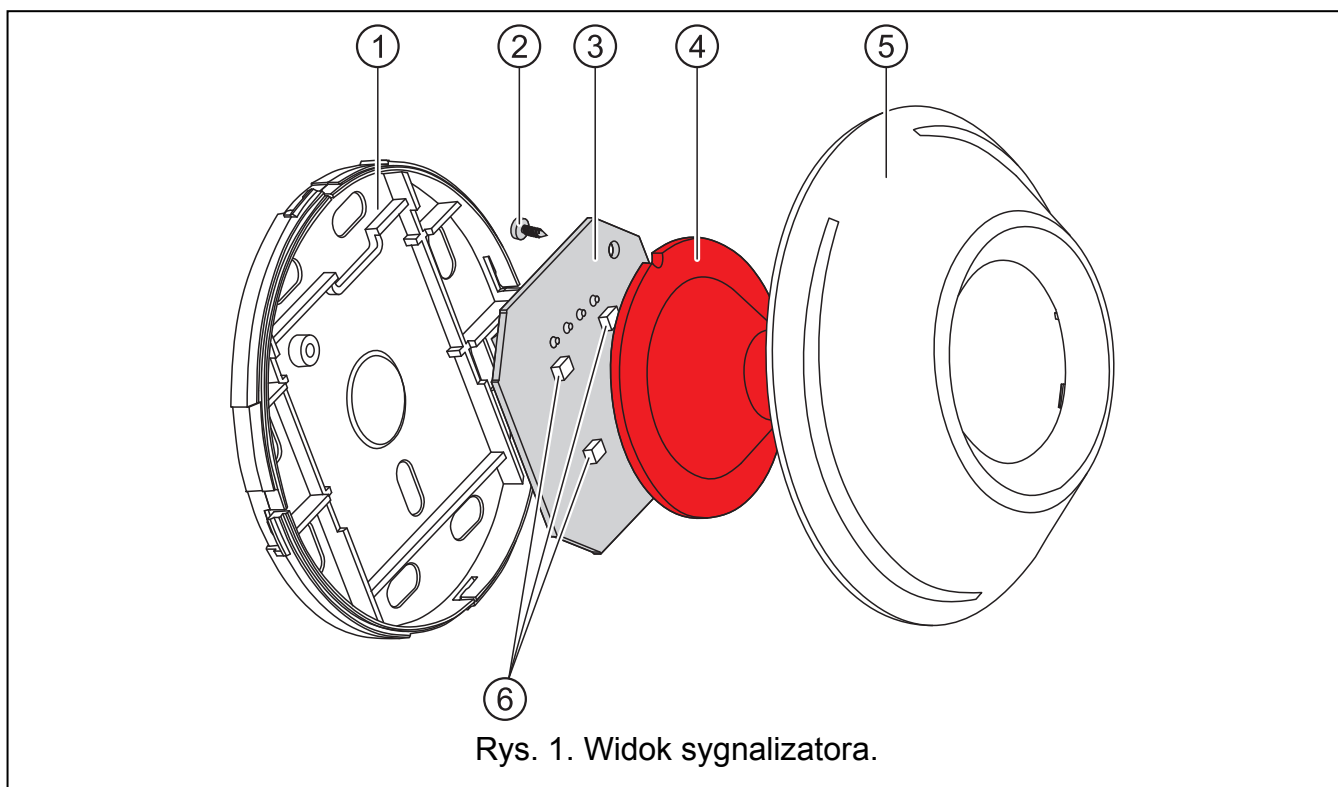

SOW-300

WEWNĘTRZNY SYGNALIZATOR OPTYCZNY

sow300_pl 08/09

Wewnętrzny sygnalizator optyczny SOW-300 oferowany jest w dwóch wersjach różniących się kolorem sygnalizacji optycznej (czerwona w SOW-300 R, niebieska w SOW-300 BL).

1. WŁAŚCIWOŚCI

- Sygnalizacja optyczna realizowana przy pomocy zespołu diod LED.
- Możliwość wyboru jednego z trzech typów sygnalizacji optycznej.
- Ochrona sabotażowa przed otwarciem obudowy.

Rys. 1. Widok sygnalizatora.

Objaśnienia do rysunku 1:

- 1 - podstawa obudowy.
- 2 - wkręt mocujący płytkę elektroniki do pokrywy.
- 3 - płytkę elektroniki.
- 4 - przezroczysty element pokrywy rozpraszający światło.
- 5 - pokrywa.
- 6 - diody LED.

2. OPIS PŁYTKI ELEKTRONIKI

Rys. 2. Widok płytki elektronicznej.

Objaśnienia do rysunku 2:

1 - opis sposobu zakładania zwrotek dla odpowiednich typów sygnalizacji optycznej:

- ■■■■ - powolne miganie (raz na sekundę),
- ■■ - szybkie miganie (dwa razy na sekundę),
- ■ ■■ - dwa błyski, po których następuje sekundowa przerwa.