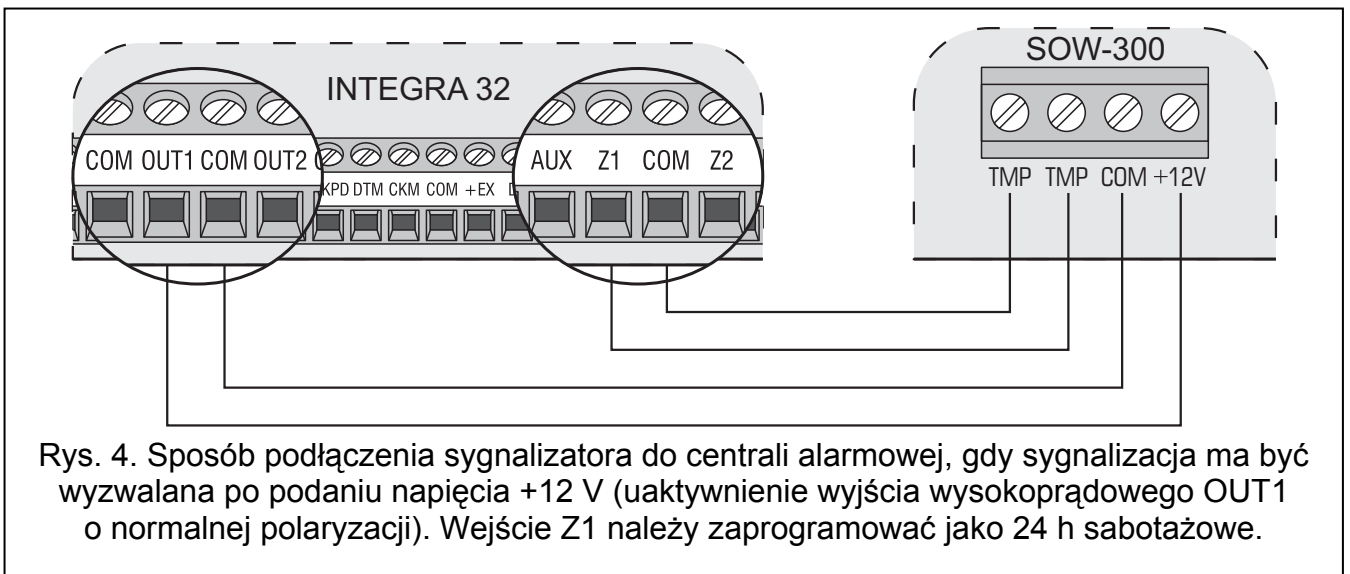

Objaśnienia do rysunku 1:

- 1 - podstawa obudowy.
- 2 - wkręt mocujący płytkę elektroniki do pokrywy.
- 3 - płytkę elektroniki.
- 4 - przezroczysty element pokrywy rozpraszający światło.
- 5 - pokrywa.
- 6 - diody LED.

2. OPIS PŁYTKI ELEKTRONIKI

Rys. 2. Widok płytki elektronicznej.

Objaśnienia do rysunku 2:

1 - opis sposobu zakładania zwrotek dla odpowiednich typów sygnalizacji optycznej:

- ■■■■ - powolne miganie (raz na sekundę),
- ■■ - szybkie miganie (dwa razy na sekundę),
- ■ ■■ - dwa błyski, po których następuje sekundowa przerwa.

2 - kołki JP1 do ustawiania typu sygnalizacji optycznej.

3 - styk sabotażowy reagujący na otwarcie obudowy.

4 - zaciski:

TMP - styk sabotażowy.

COM - masa.

+12V - wejście zasilania.

5 - otwór na wkręt mocujący.

3. MONTAŻ I PODŁĄCZENIE

- Sygnalizator może być stosowany tylko wewnątrz pomieszczeń.
- Sygnalizator należy zamontować na płaskim podłożu używając kołków rozporowych i wkrętów.
- Wszystkie połączenia należy wykonywać przy wyłączonym zasilaniu systemu alarmowego.