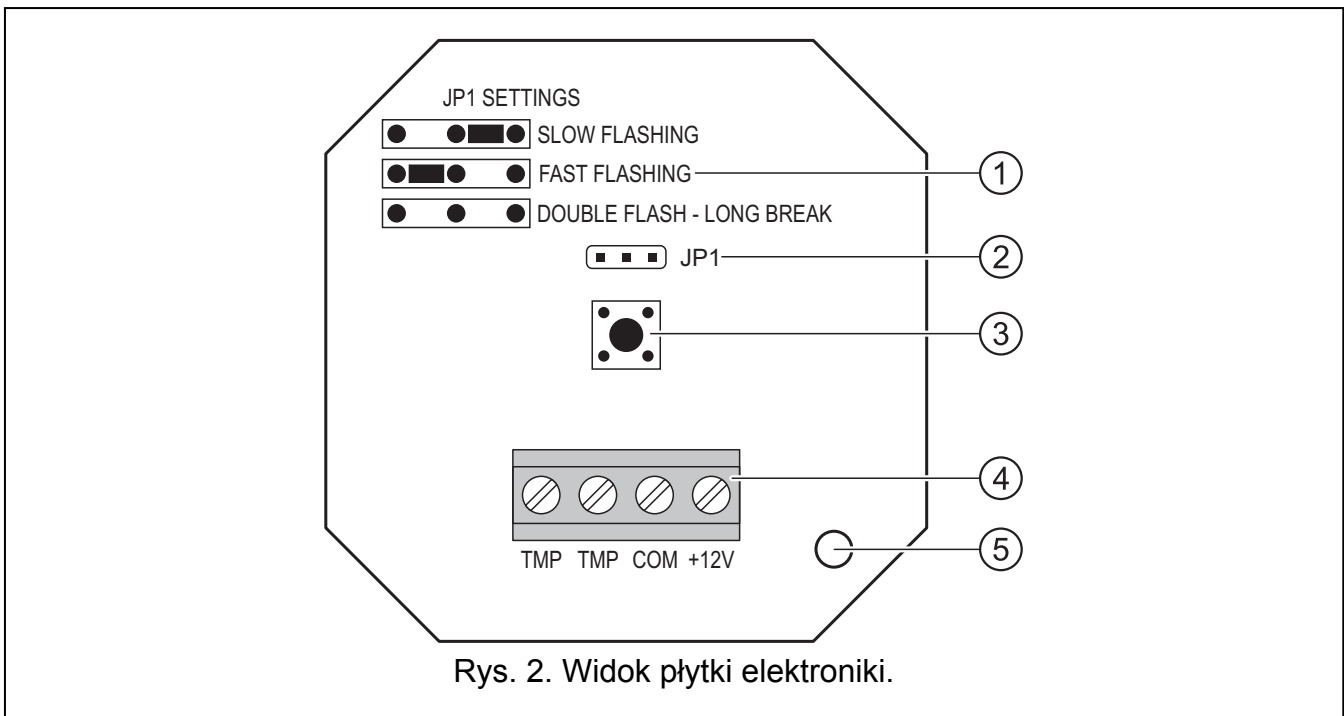

SOW-300

WEWNĘTRZNY SYGNALIZATOR OPTYCZNY

sow300_pl 08/09

Wewnętrzny sygnalizator optyczny SOW-300 oferowany jest w dwóch wersjach różniących się kolorem sygnalizacji optycznej (czerwona w SOW-300 R, niebieska w SOW-300 BL).

1. WŁAŚCIWOŚCI

- Sygnalizacja optyczna realizowana przy pomocy zespołu diod LED.
- Możliwość wyboru jednego z trzech typów sygnalizacji optycznej.
- Ochrona sabotażowa przed otwarciem obudowy.

Rys. 1. Widok sygnalizatora.

Objaśnienia do rysunku 1:

- 1 - podstawa obudowy.
- 2 - wkręt mocujący płytkę elektroniki do pokrywy.
- 3 - płytkę elektroniki.
- 4 - przezroczysty element pokrywy rozpraszający światło.
- 5 - pokrywa.
- 6 - diody LED.

2. OPIS PŁYTKI ELEKTRONIKI

Rys. 2. Widok płytki elektronicznej.

Objaśnienia do rysunku 2:

1 - opis sposobu zakładania zwrotek dla odpowiednich typów sygnalizacji optycznej:

- ■■■■ - powolne miganie (raz na sekundę),
- ■■ - szybkie miganie (dwa razy na sekundę),
- ■ ■■ - dwa błyski, po których następuje sekundowa przerwa.